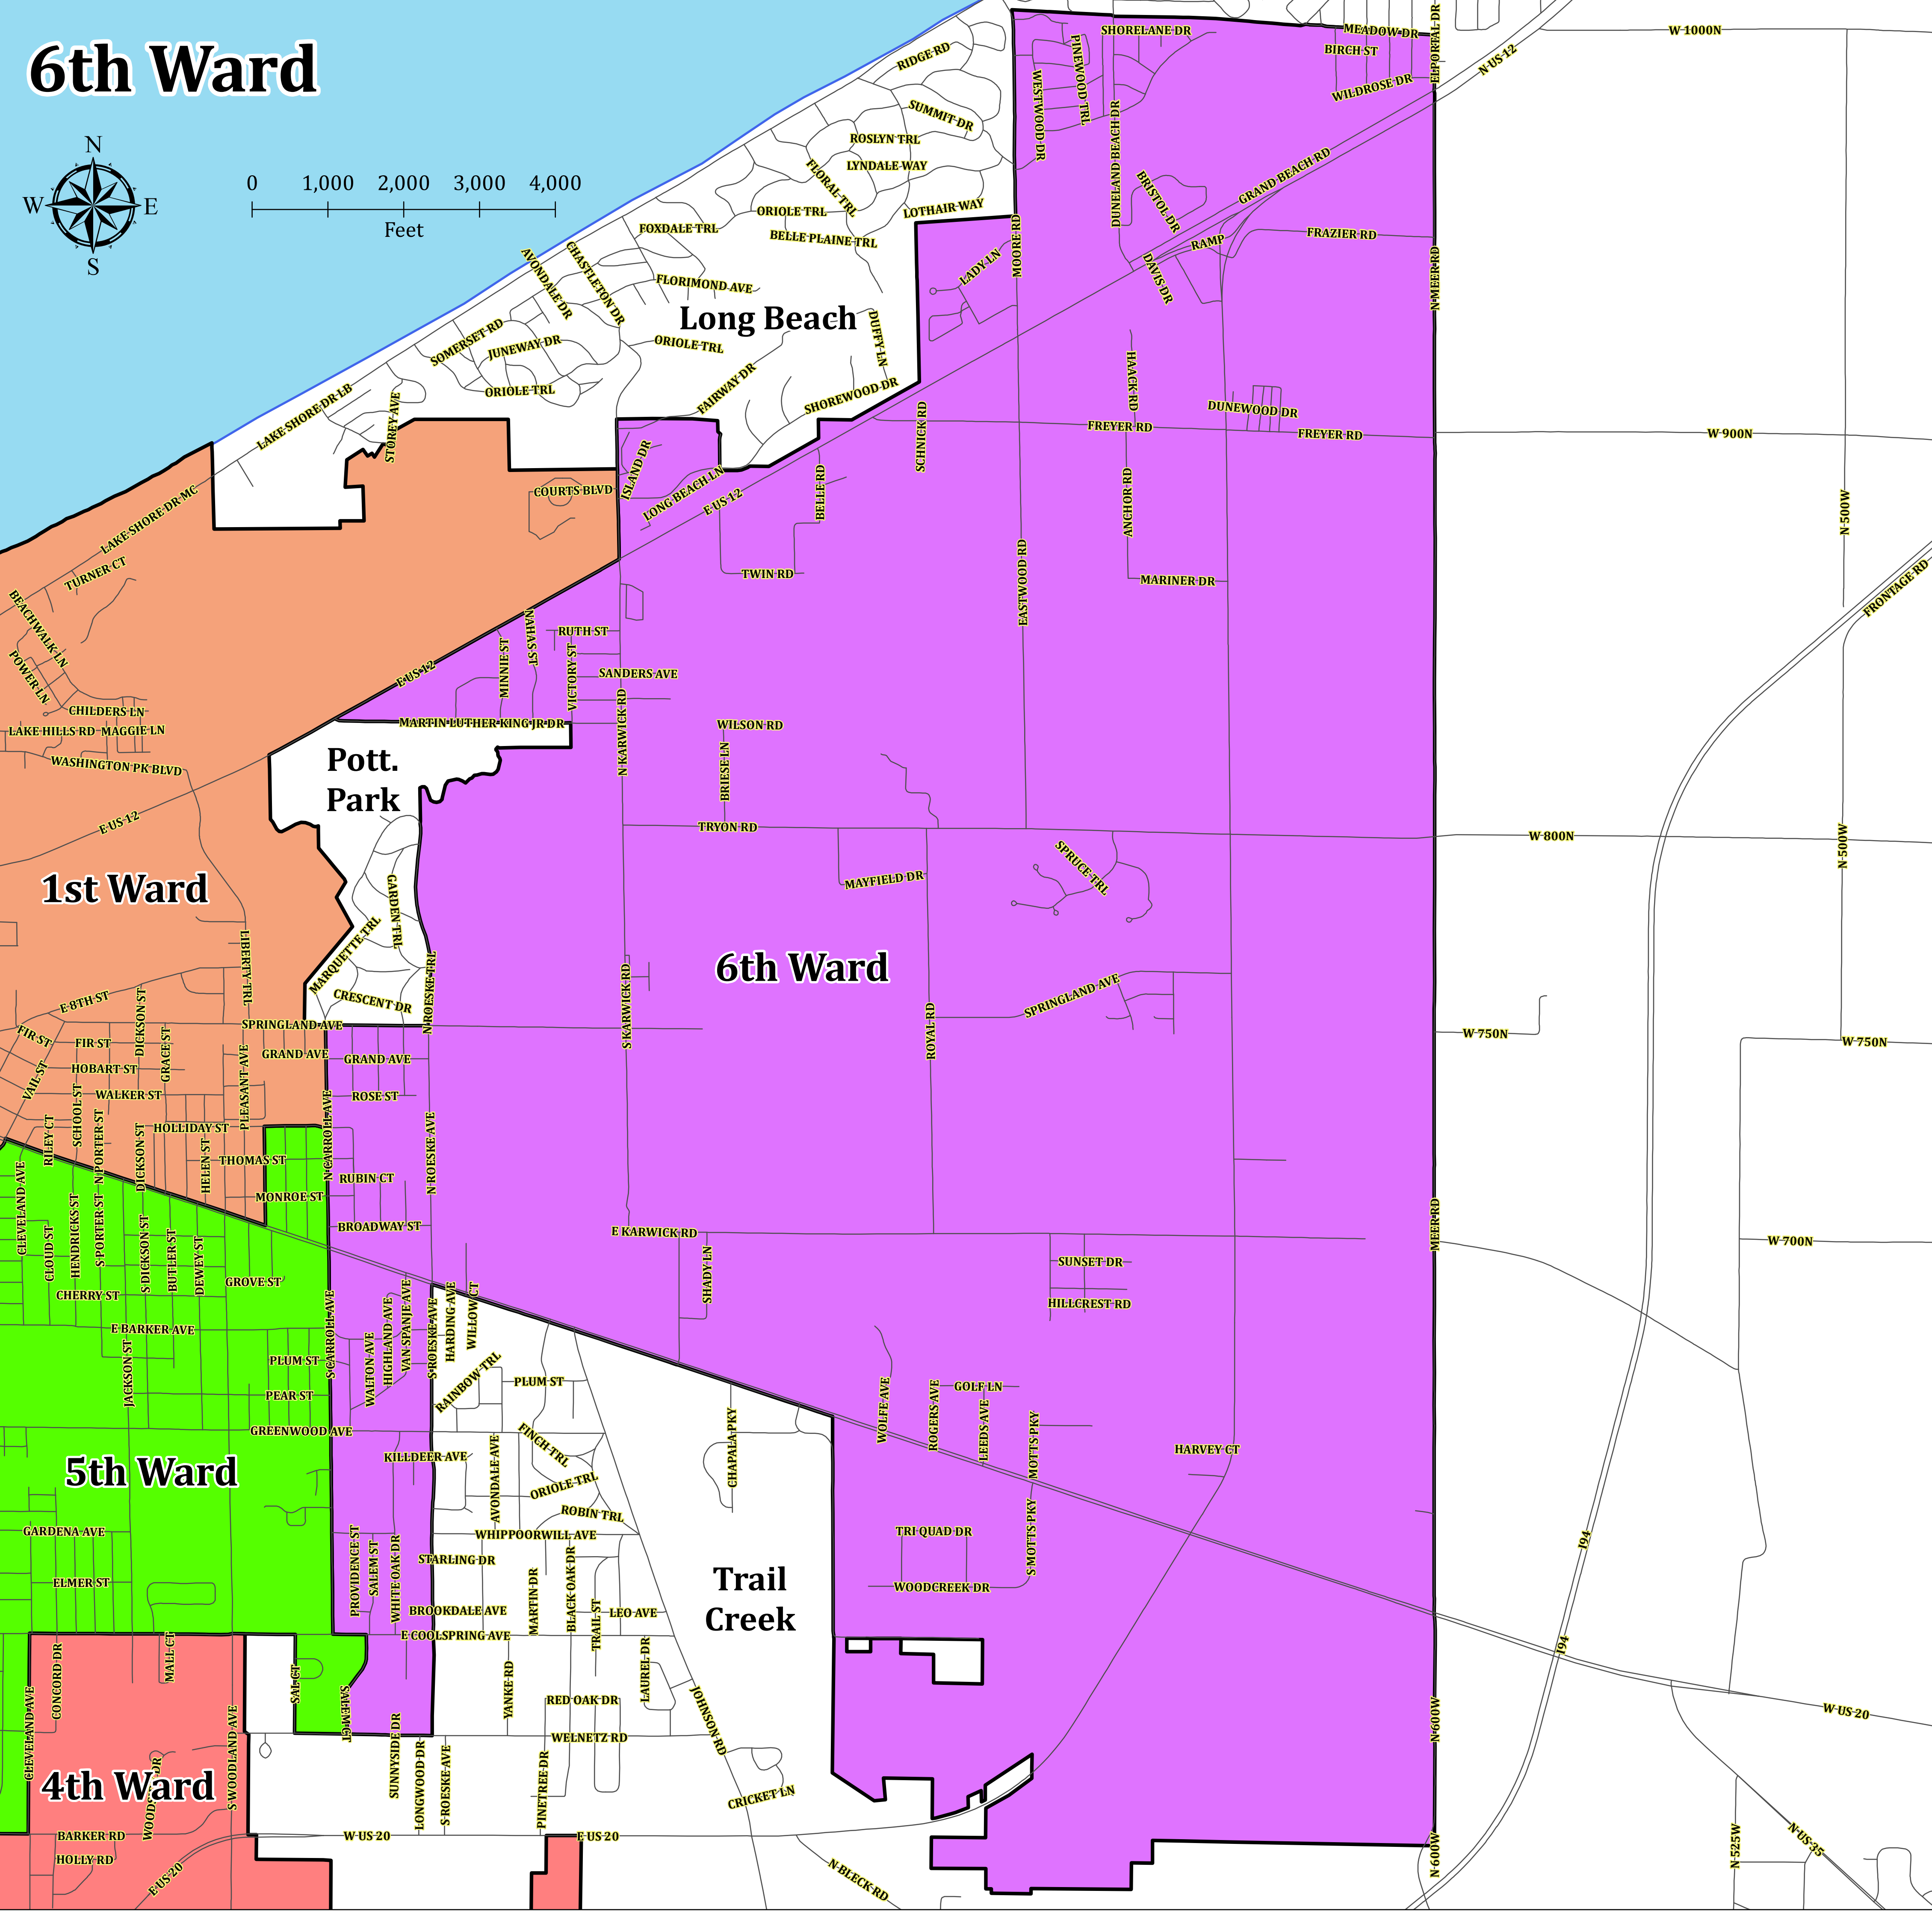

6th Ward

Long Beach

Pott. Park

6th Ward

Trail Creek

1st Ward

5th Ward

4th Ward

Beachwalk Ln
Turner Ct
Childers Ln
Lake Hills Rd
Washington Pk Blvd
E US-12

Fir St
Hobart St
Walker St
Holliday St
Thomas St
Monroe St
Broadway St

Gardena Ave
Elmer St
Greenwood Ave
Pear St
Plum St
Kildeer Ave
Whippoorwill Ave
Starling Dr
Brookdale Ave
E Cool Spring Ave

Barker Rd
Holly Rd
W US-20
E US-20

Florimond Ave
Oriole Trl
Fairway Dr
Shorewood Dr
Duffen Dr

Courts Blvd
Island Dr
Long Beach Ln
E US-12
Twin Rd
Belle Rd
Schnick Rd

Crescent Dr
Grand Ave
Rose St
Rubin Ct
Broadway St
N Karwick Rd
E Karwick Rd

White Oak Dr
Brookdale Ave
E Cool Spring Ave
Sunnyside Dr
Longwood Dr
S Roeske Ave
Yanke Rd
Pine Tree Dr
W US-20
E US-20

Florimond Ave
Oriole Trl
Fairway Dr
Shorewood Dr
Duffen Dr

Courts Blvd
Island Dr
Long Beach Ln
E US-12
Twin Rd
Belle Rd
Schnick Rd

Crescent Dr
Grand Ave
Rose St
Rubin Ct
Broadway St
N Karwick Rd
E Karwick Rd

White Oak Dr
Brookdale Ave
E Cool Spring Ave
Sunnyside Dr
Longwood Dr
S Roeske Ave
Yanke Rd
Pine Tree Dr
W US-20
E US-20

Westwood Dr
Pineood Trl
Shorelane Dr
Meadow Dr
Birch St
Wildrose Dr
N US-42

Freyer Rd
Dunewood Dr
Freyer Rd
Mariner Dr
Eastwood Rd
N Karwick Rd
E Karwick Rd

Springland Ave
Hillcrest Rd
Sunset Dr
Wolf Ave
Rogers Ave
Leeds Ave
Mottis Pky
S Mottis Pky

Woodcreek Dr
Triquad Dr
Woodcreek Dr
W US-20
E US-20

Freyer Rd
Dunewood Dr
Freyer Rd
Mariner Dr
Eastwood Rd
N Karwick Rd
E Karwick Rd

Springland Ave
Hillcrest Rd
Sunset Dr
Wolf Ave
Rogers Ave
Leeds Ave
Mottis Pky
S Mottis Pky

Woodcreek Dr
Triquad Dr
Woodcreek Dr
W US-20
E US-20

Woodcreek Dr
Triquad Dr
Woodcreek Dr
W US-20
E US-20

Freyer Rd
Dunewood Dr
Freyer Rd
Mariner Dr
Eastwood Rd
N Karwick Rd
E Karwick Rd

Springland Ave
Hillcrest Rd
Sunset Dr
Wolf Ave
Rogers Ave
Leeds Ave
Mottis Pky
S Mottis Pky

Woodcreek Dr
Triquad Dr
Woodcreek Dr
W US-20
E US-20

Woodcreek Dr
Triquad Dr
Woodcreek Dr
W US-20
E US-20